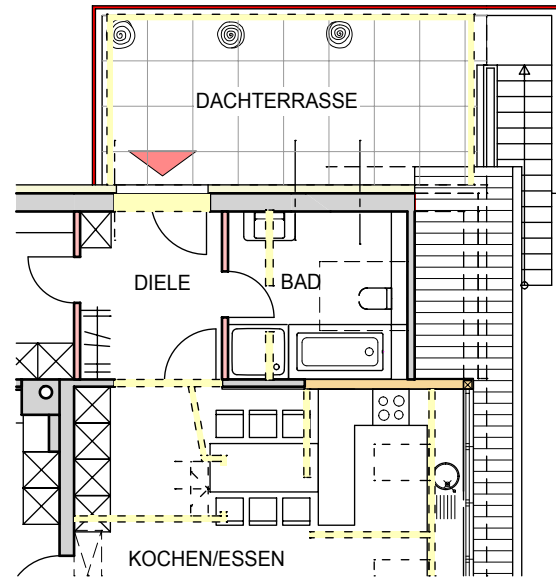

Um- und Anbau 1-Familienwohnhaus

© copyright | ingenieurbüro für bauwesen dipl.-ing. (fh) torsten claupein | reickertstraße 17 | 76228 karlsruhe | fon 0721 / 9453697

EG - Offenheit im Wohnraum

OG - Eingangssituation über Dachterrasse

Ansicht Ost

Ansicht Nord