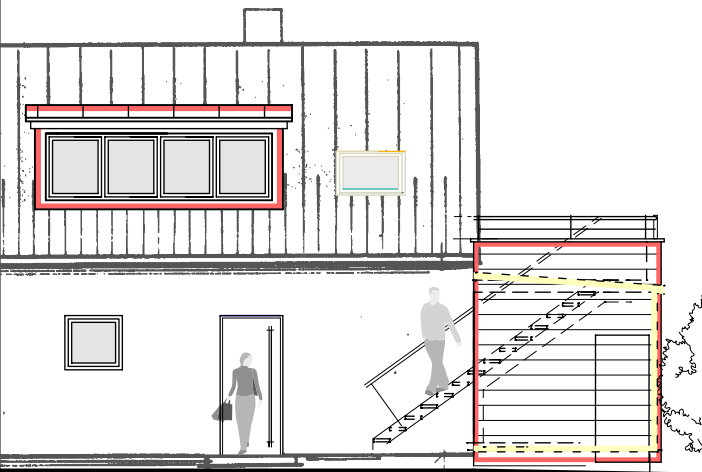

Um- und Anbau 1-Familienwohnhaus

© copyright | ingenieurbüro für bauwesen dipl.-ing. (fh) torsten claupein | reickertstraße 17 | 76228 karlsruhe | fon 0721 / 9453697

EG - Offenheit im Wohnraum

OG - Eingangssituation über Dachterrasse

Ansicht Ost

Ansicht Nord