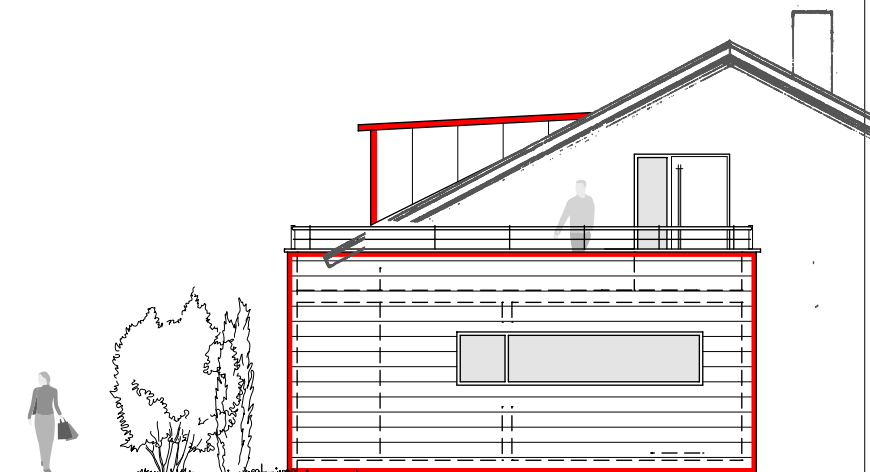

Um- und Anbau 1-Familienwohnhaus

© copyright | ingenieurbüro für bauwesen dipl.-ing. (fh) torsten claupein | reickertstraße 17 | 76228 karlsruhe | fon 0721 / 9453697

EG - Offenheit im Wohnraum

OG - Eingangssituation über Dachterrasse

Ansicht Ost

Ansicht Nord