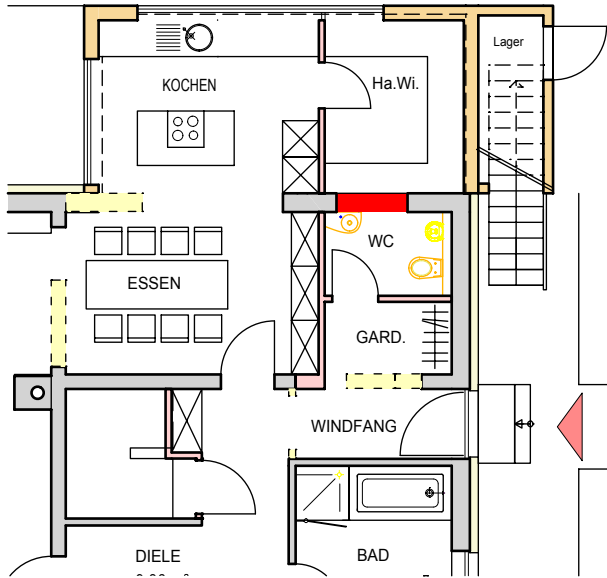

Um- und Anbau 1-Familienwohnhaus

© copyright | ingenieurbüro für bauwesen dipl.-ing. (fh) torsten claupein | reickertstraße 17 | 76228 karlsruhe | fon 0721 / 9453697

EG - Offenheit im Wohnraum

OG - Eingangssituation über Dachterrasse

Ansicht Ost

Ansicht Nord